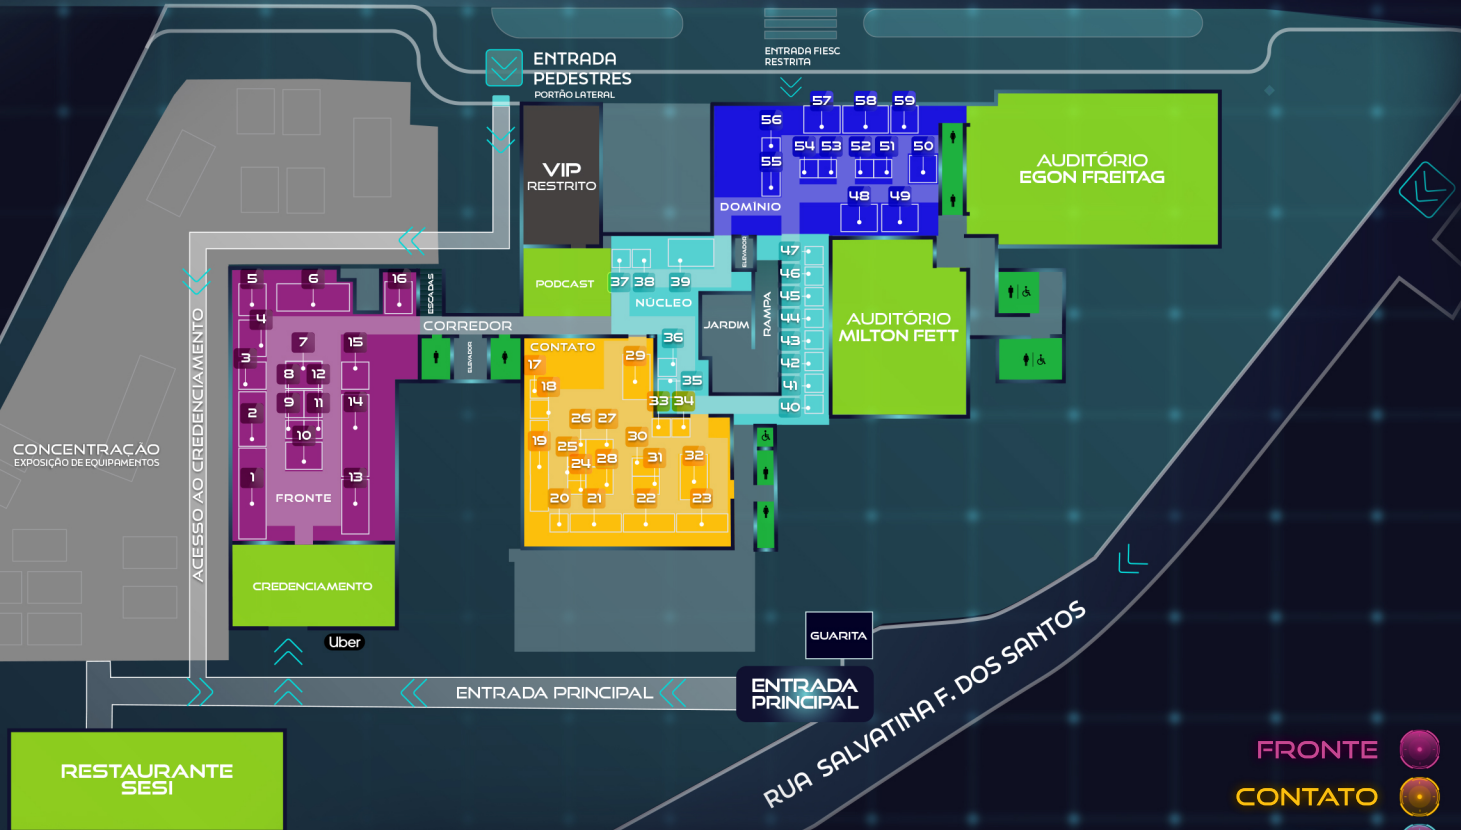

RODOVIA ADMAR GONZAGA, 2765 - ITACORUBI

FRONTE

- 1 SEBRAE
- 2 FIERGS | Agrale | A&L
Fire Eagle | Aegis
Olsen S.A
- 3 CREA-SC
- 5 Lounge Charge
- 6 ABDI - Agência Brasileira
de Desenvolvimento
Industrial
- 7 Polar Sapiens
- 8 ESSS
- 9 Polícia Penal-SC
- 10 Quiosque de
informações
- 11 Defesa Civil-SC
- 12 UDESC
- 13 ACATE | Secure Nova
T-Risk | Net Sensor Tech
Solemar Botcher
Adeptmec Softwares
Conformitá
- 14 SESI | SENAI
- 15 SENAI CETIQT
- 16 Jurerê Cafés

FRONTE

CONTATO

NÚCLEO

DOMÍNIO

CONCENTRAÇÃO

PONTOS DE INTERESSE

SANITÁRIOS

TERRITÓRIO EXTRA: CONCENTRAÇÃO